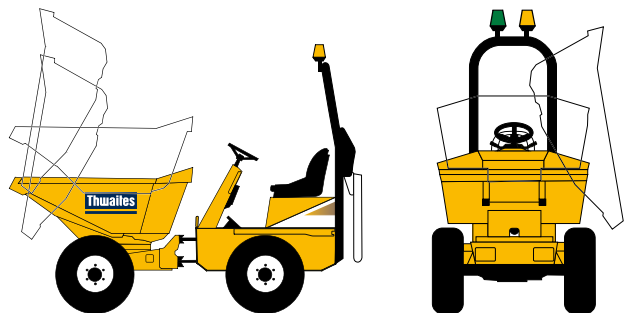

# Wozidło obrotowe **THWAITES 2,0T**

**Thwaites**

## PARAMETRY TECHNICZNE

wysokość transportowa	1,9 m
waga	1,75 t
pojemność czerpaka	0,87 m <sup>3</sup>
ładowność	2 t
szerokość transportowa	1,47 m
długość transportowa	4 m
napęd	4 x 4
silnik	diesel

+48 535 210 210