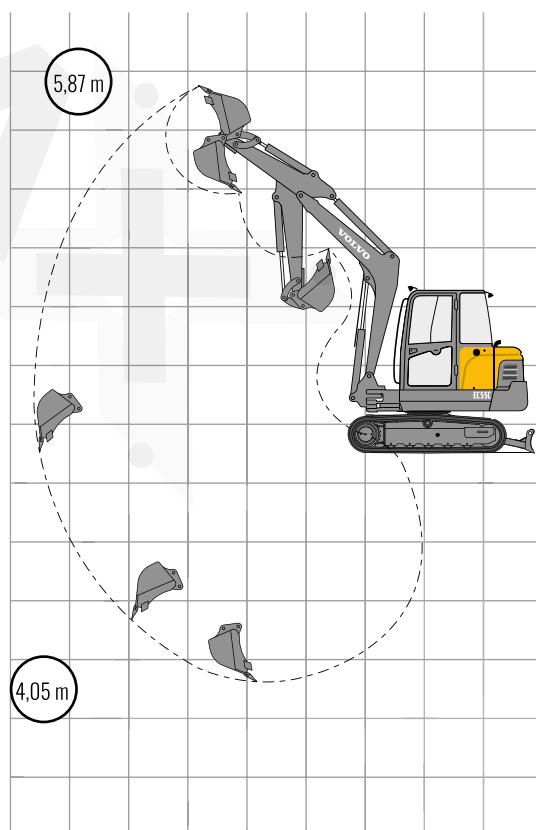

Koparka VOLVO EC 55C

VOLVO

PARAMETRY TECHNICZNE

ZASIĘG RAMIENIA

wysokość robocza	5,87 m
waga	5,7 t
szerokość transportowa	1,92 m
długość transportowa	5,872 m
wysokość transportowa	2,56 m

+48 535 210 210

kontakt@tgmax.pl