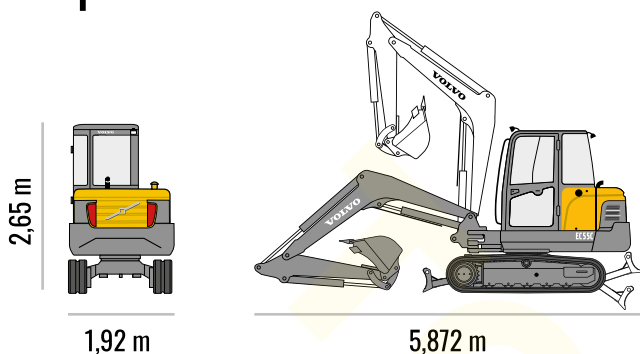

Koparka VOLVO EC 55C

VOLVO

PARAMETRY TECHNICZNE

ZASIĘG RAMIENIA

wysokość robocza	5,87 m
waga	5,7 t
szerokość transportowa	1,92 m
długość transportowa	5,872 m
wysokość transportowa	2,56 m

+48 535 210 210

kontakt@tgmax.pl