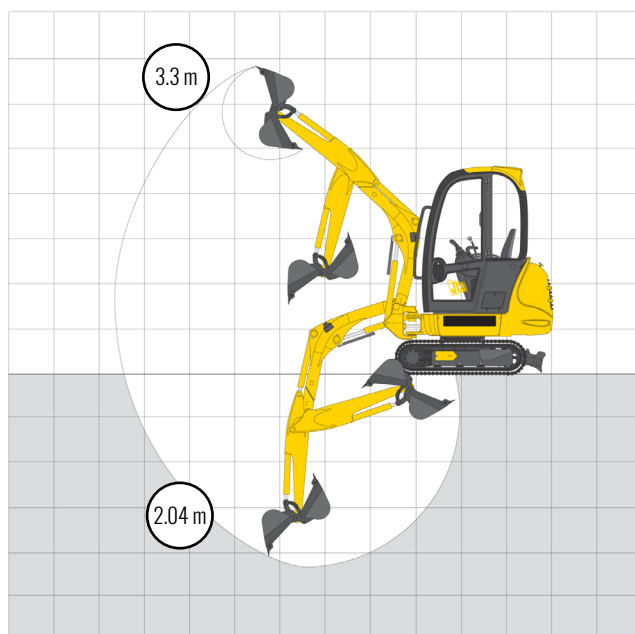

ZASIĘG PLATFORMY

+48 535 210 210

kontakt@tgmax.pl

www.tgmax.pl

wynajem maszyn budowlanych - zwyżki - podnośniki - podesty