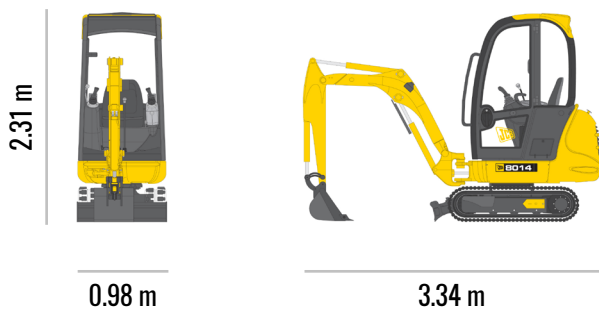

Minikoparka 8014 **JCB**

PARAMETRY TECHNICZNE

wysokość robocza 3.39 m

waga max. 1650 kg

pojemność czerpaka 0.02 m³

szerokość transportowa 0,98 m

długość transportowa 3.35 m

zasilanie silnik Diesla