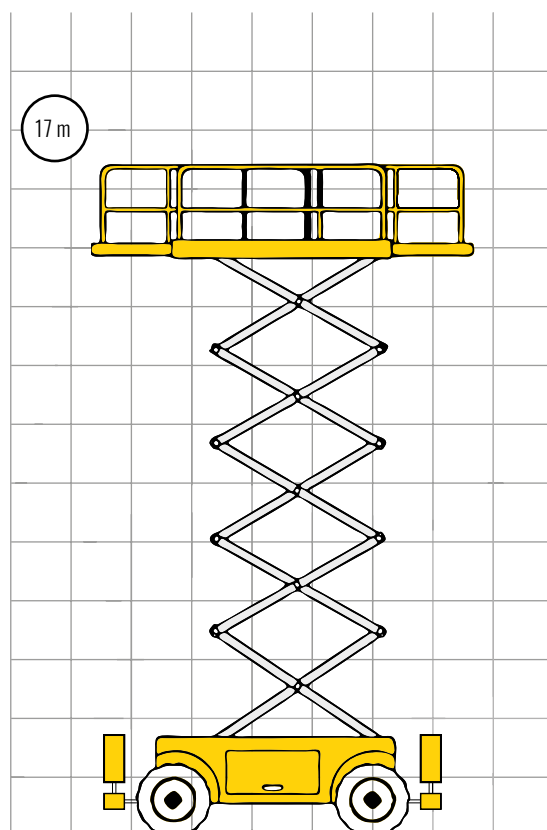

ZASIĘG PLATFORMY

+48 535 210 210

kontakt@tgmax.pl

www.tgmax.pl

wynajem maszyn budowlanych - zwyżki - podnośniki - podesty