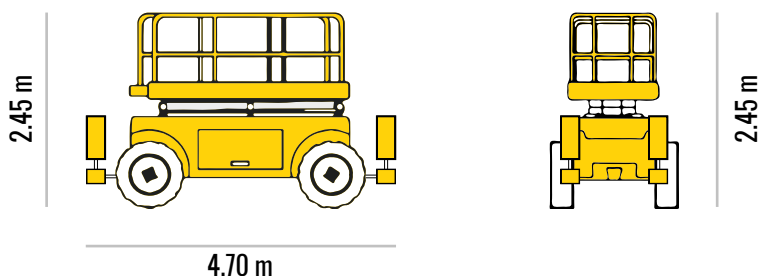

Podnośnik 500 RTS **JLG**

PARAMETRY TECHNICZNE

wysokość robocza	17 m
wysokość platformy	15.20 m
wymiary platformy	1.80 x 4.27 m
wysuwany balkon	2 x 1.23 m
maksymalny udźwig	907 kg
szerokość transportowa	2.30 m
długość transportowa	4.70 m
zasilanie	silnik Diesel
napęd	4 x 2, 4 x 4
waga max.	7707 kg