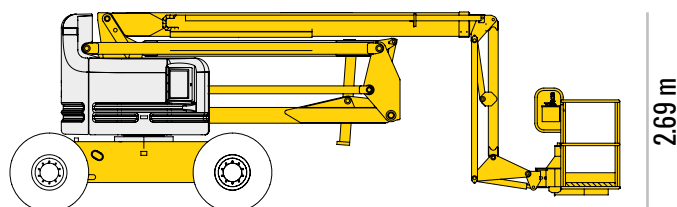

Podnośnik Z-60/34 Genie®

PARAMETRY TECHNICZNE

wysokość robocza	20.39 m
wysokość platformy	18.39 m
wymiary platformy	0.76 m x 1.83 m
zasięg boczny	11.05 m
maksymalny udźwig	227 kg
szerokość transportowa	2.46 m
długość transportowa	8.15 m
zasilanie	silnik Diesla
napęd	4 x 4, 2 x 4
waga max.	11 331 kg