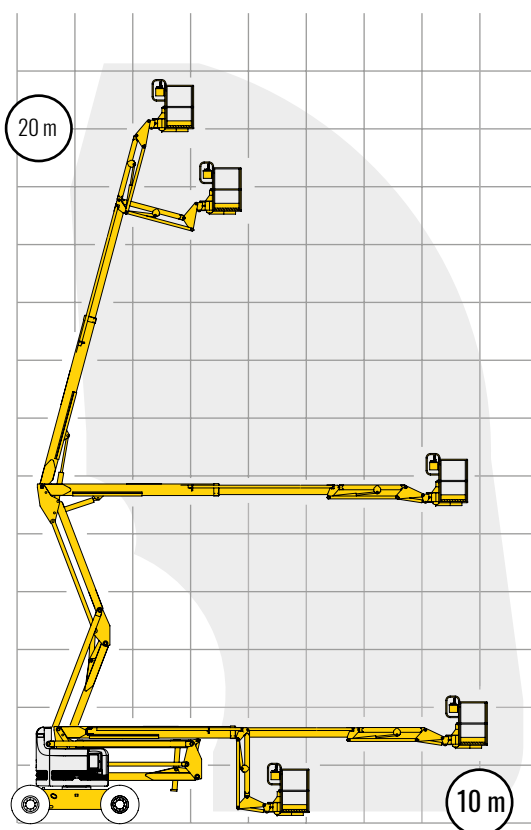

ZASIĘG PLATFORMY

+48 535 210 210

kontakt@tgmax.pl

www.tgmax.pl

wynajem maszyn budowlanych - zwyżki - podnośniki - podesty