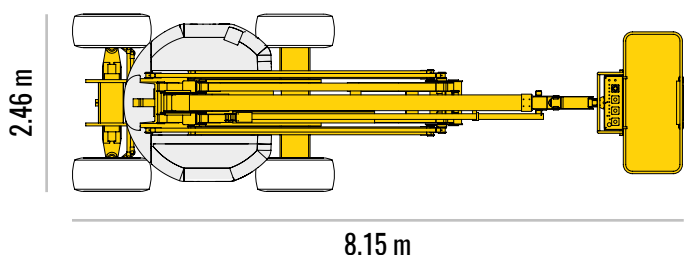

Podnośnik Z-60/34 Genie®

PARAMETRY TECHNICZNE

wysokość robocza	20.39 m
wysokość platformy	18.39 m
wymiary platformy	0.76 m x 1.83 m
zasięg boczny	11.05 m
maksymalny udźwig	227 kg
szerokość transportowa	2.46 m
długość transportowa	8.15 m
zasilanie	silnik Diesla
napęd	4 x 4, 2 x 4
waga max.	11 331 kg