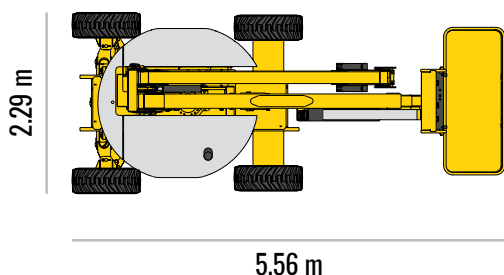

Podnośnik Z-45/25 RT Genie®

PARAMETRY TECHNICZNE

wysokość robocza	16 m
wysokość platformy	14 m
wymiary platformy	0.76 m x 1.83 m
zasięg boczny	7.60 m
maksymalny udźwig	227 kg
szerokość transportowa	2.29 m
długość transportowa	5.56 m
zasilanie	silnik Diesla
napęd	2 x 4, 4 x 4
waga max.	6 577 kg