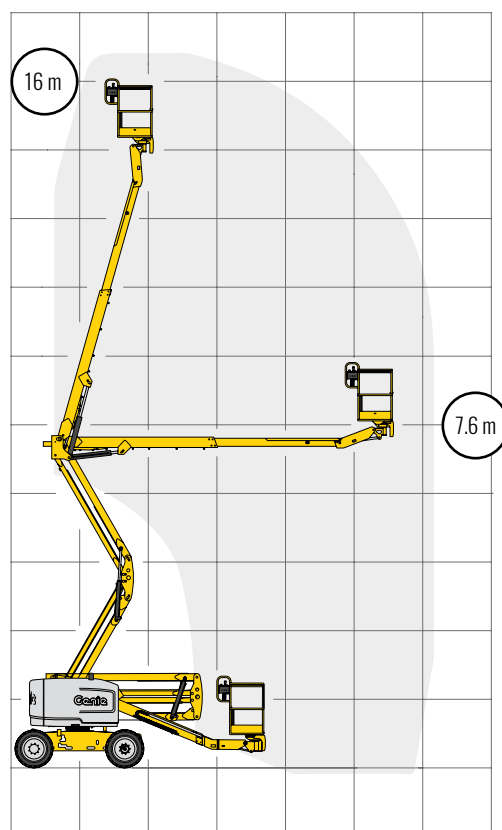

ZASIĘG PLATFORMY

+48 535 210 210

kontakt@tgmax.pl

www.tgmax.pl

wynajem maszyn budowlanych - zwyżki - podnośniki - podesty