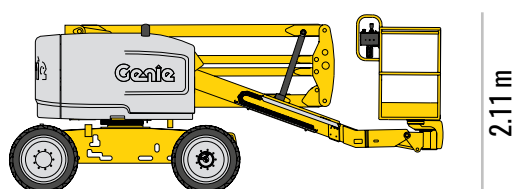

Podnośnik Z-45/25 RT Genie®

PARAMETRY TECHNICZNE

wysokość robocza	16 m
wysokość platformy	14 m
wymiary platformy	0.76 m x 1.83 m
zasięg boczny	7.60 m
maksymalny udźwig	227 kg
szerokość transportowa	2.29 m
długość transportowa	5.56 m
zasilanie	silnik Diesla
napęd	2 x 4, 4 x 4
waga max.	6 577 kg