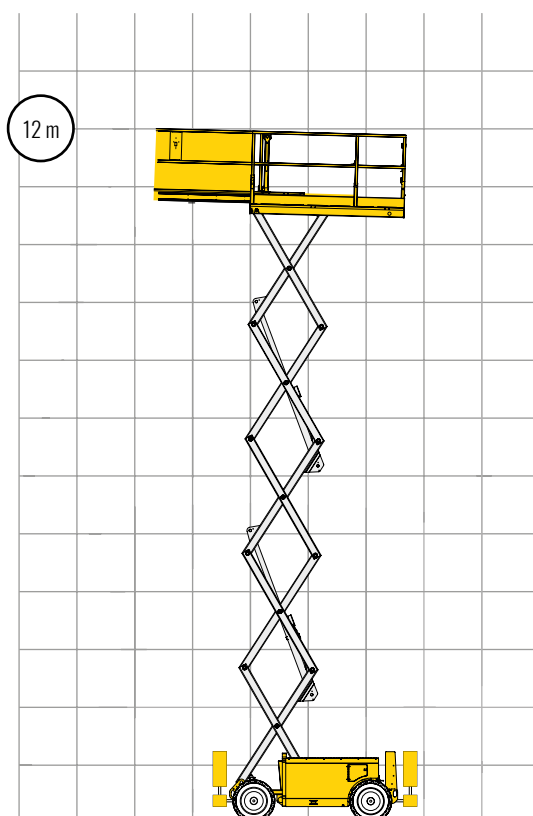

ZASIĘG PLATFORMY

+48 535 210 210

kontakt@tgmax.pl

www.tgmax.pl

wynajem maszyn budowlanych - zwyżki - podnośniki - podesty