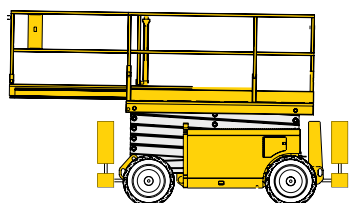

# Podnośnik 3268 RT Genie®

2.67 m

1.83 m

### PARAMETRY TECHNICZNE

wysokość robocza	11.75 m
wysokość platformy	9.75 m
wymiary platformy	1.31 m x 2.96 m
wysuwany balkon	1.10 m
maksymalny udźwig	454 kg
szerokość transportowa	1.73 m
długość transportowa	2.67 m
zasilanie	silnik Diesla
napęd	4 x 4
waga max.	3 771 kg